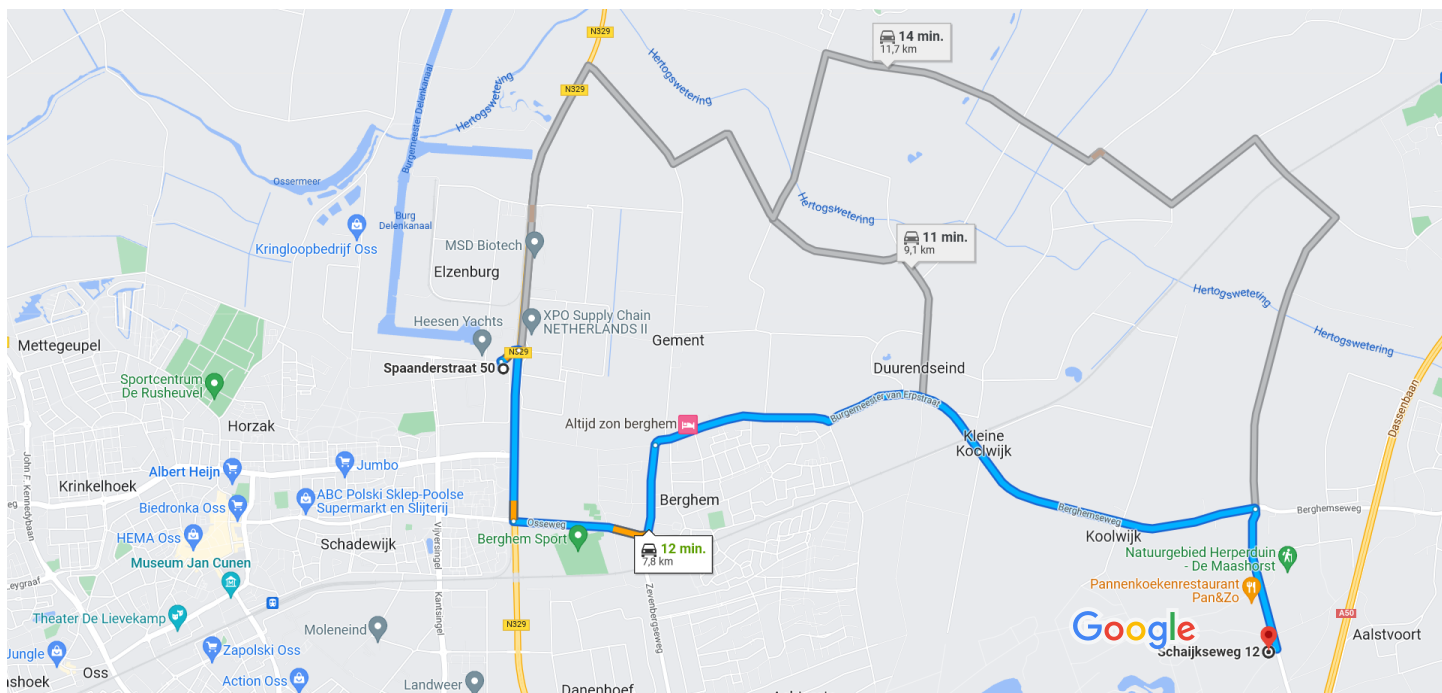

Spaanderstraat 50, 5347 LZ Oss naar Schaijkseweg 12, 5373 KL Herpen

Auto 7,8 km, 12 min.

Kaartgegevens ©2022 500 m

 **via Burgemeester van Erpstraat** **12 min.**  
 Momenteel beste route gezien de verkeersomstandigheden 7,8 km

 **via Berghemseweg** **11 min.**  
 9,1 km

 **via Beemdenweg** **14 min.**  
 11,7 km

### Schaijkseweg 12 verkennen

Restaurants

Hotels

Tankstations

Parkeren

Meer